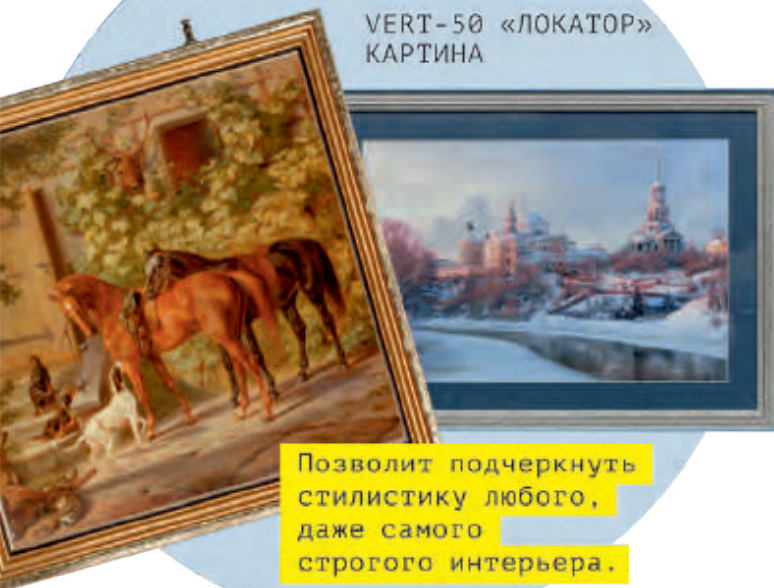

10780IND
VERT-50 «ЛОКАТОР»
КАРТИНА

Позволит подчеркнуть стилистику любого, даже самого строгого интерьера.

✓ **Монтируется на передвижной стойке**

✓ **Установка в любом помещении**