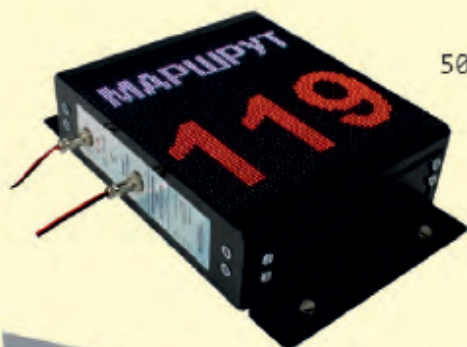

ЗВУКОВОЙ МАЯК ДЛЯ ТРАНСПОРТА «АвтоИнформатор»

10839

Маяк предназначен для автоматического объявления остановок и выдачи звуковой информации. Устройство может использоваться в автобусах, трамваях, троллейбусах и на экскурсионных маршрутах. Система хранит все звуковые сообщения автопарка на флеш-карте, что обеспечивает автоматическое воспроизведение номера маршрута и конечного пункта при открытии дверей.

ФУНКЦИОНАЛЬНОЕ УСТРОЙСТВО ОБЕСПЕЧИВАЕТ:

- ✓ возможность использования 99 маршрутов
- ✓ возможность выбора аварийного маршрута
- ✓ ресурс для одновременного хранения в памяти всех маршрутов автопарка
- ✓ возможность выдачи дополнительных речевых сообщений совместно с номером маршрута

В комплектацию изделия входит:

- внутренний пульт водителя,
- внешнее звуковое устройство,
- элементы крепления,
- коммутационная проводка
- датчик автоматического включения.

50217

ЗВУКОВОЙ МАЯК ДЛЯ ЛИФТОВОЙ СИСТЕМЫ «ГОВОРЯЩИЙ ЛИФТ»

10853-М

10853-D

НЕ ТРЕБУЕТ ПОДКЛЮЧЕНИЯ К ЛИФТУ

Главный плюс системы в том, что она не затрагивает лифтовое оборудование внутри. Система состоит из датчиков (меток), которые устанавливаются на этаже, и звукового маяка, монтируемого внутри лифтовой кабины. Лифтовой маяк выполнен в антивандальном стальном корпусе, внутри которого находится флеш-карта для записи голосовых сообщений (до 99 этажей).

РЕКОМЕНДОВАНО ОБЩЕСТВОМ СЛЕПЫХ