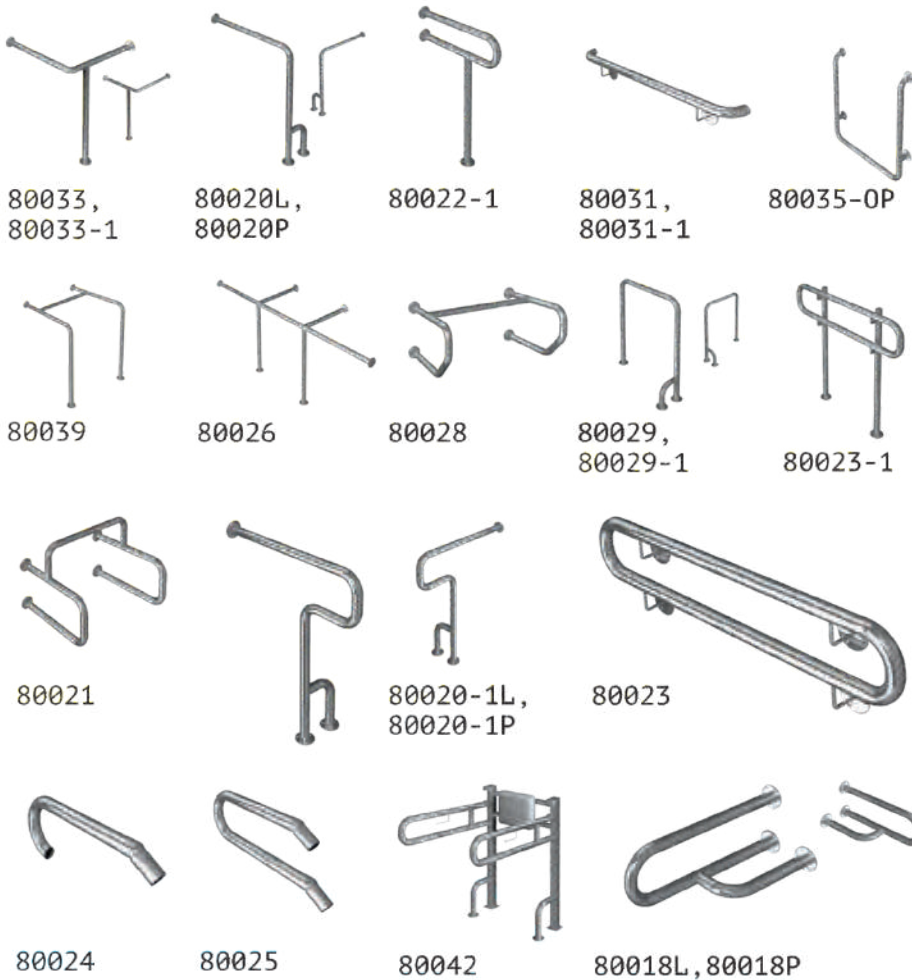

- Поручни для МГН -