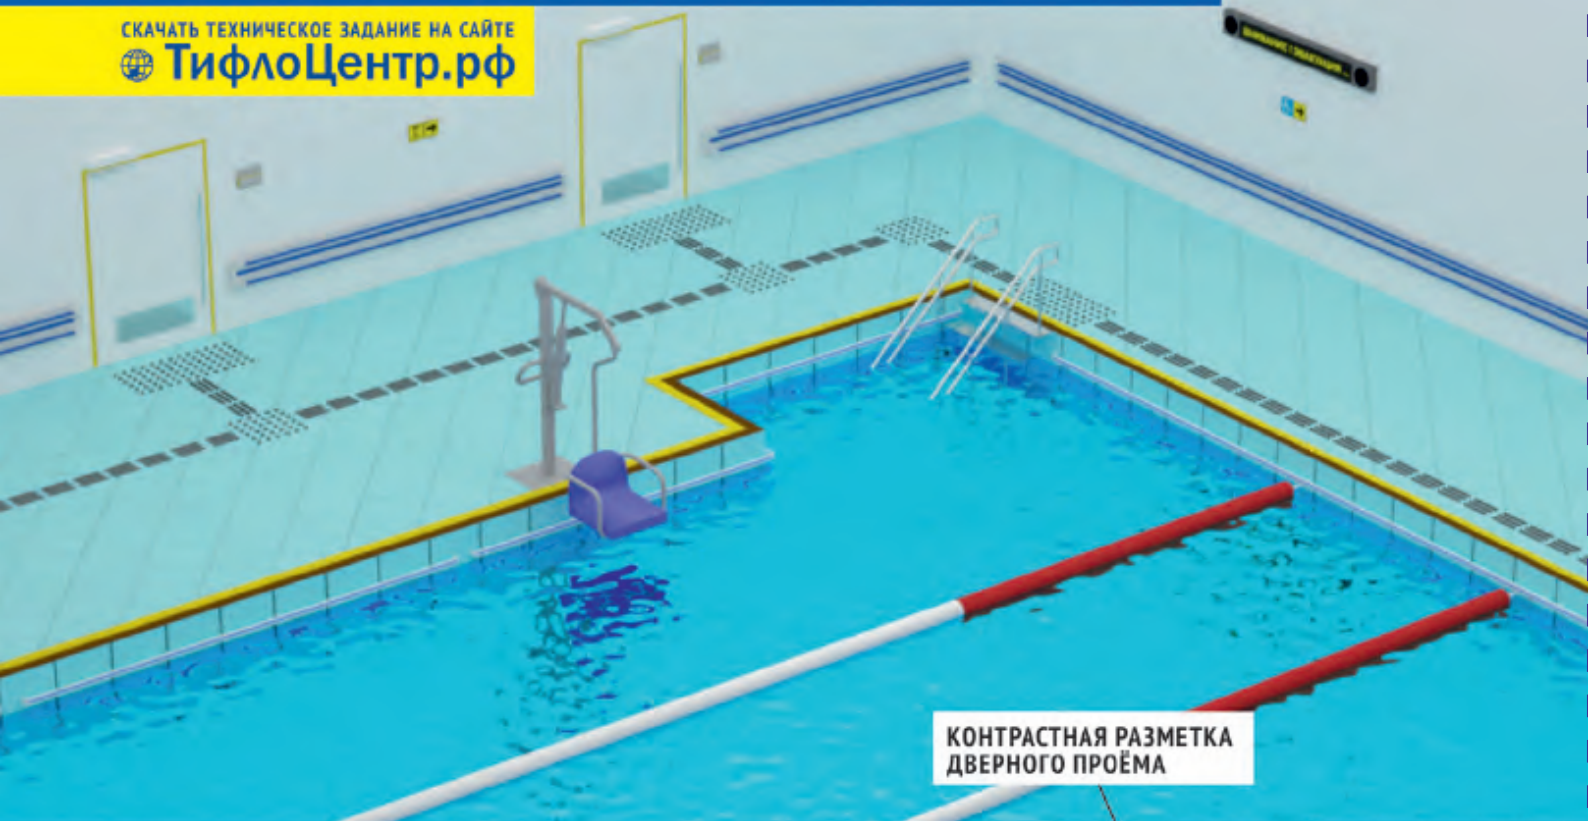

ТАКТИЛЬНАЯ РАЗМЕТКА
ЗОНА ВНИМАНИЯ

ТАКТИЛЬНАЯ РАЗМЕТКА
ПЕРЕД ДВЕРЬЮ

НАПРАВЛЕНИЕ ДВИЖЕНИЯ
ТАКТИЛЬНАЯ РАЗМЕТКА

ИНДУКЦИОННАЯ СИСТЕМА
VERT-80 ЛОКАТОР

Музей

Бассейн

СКАЧАТЬ ТЕХНИЧЕСКОЕ ЗАДАНИЕ НА САЙТЕ
ТифлоЦентр.рф