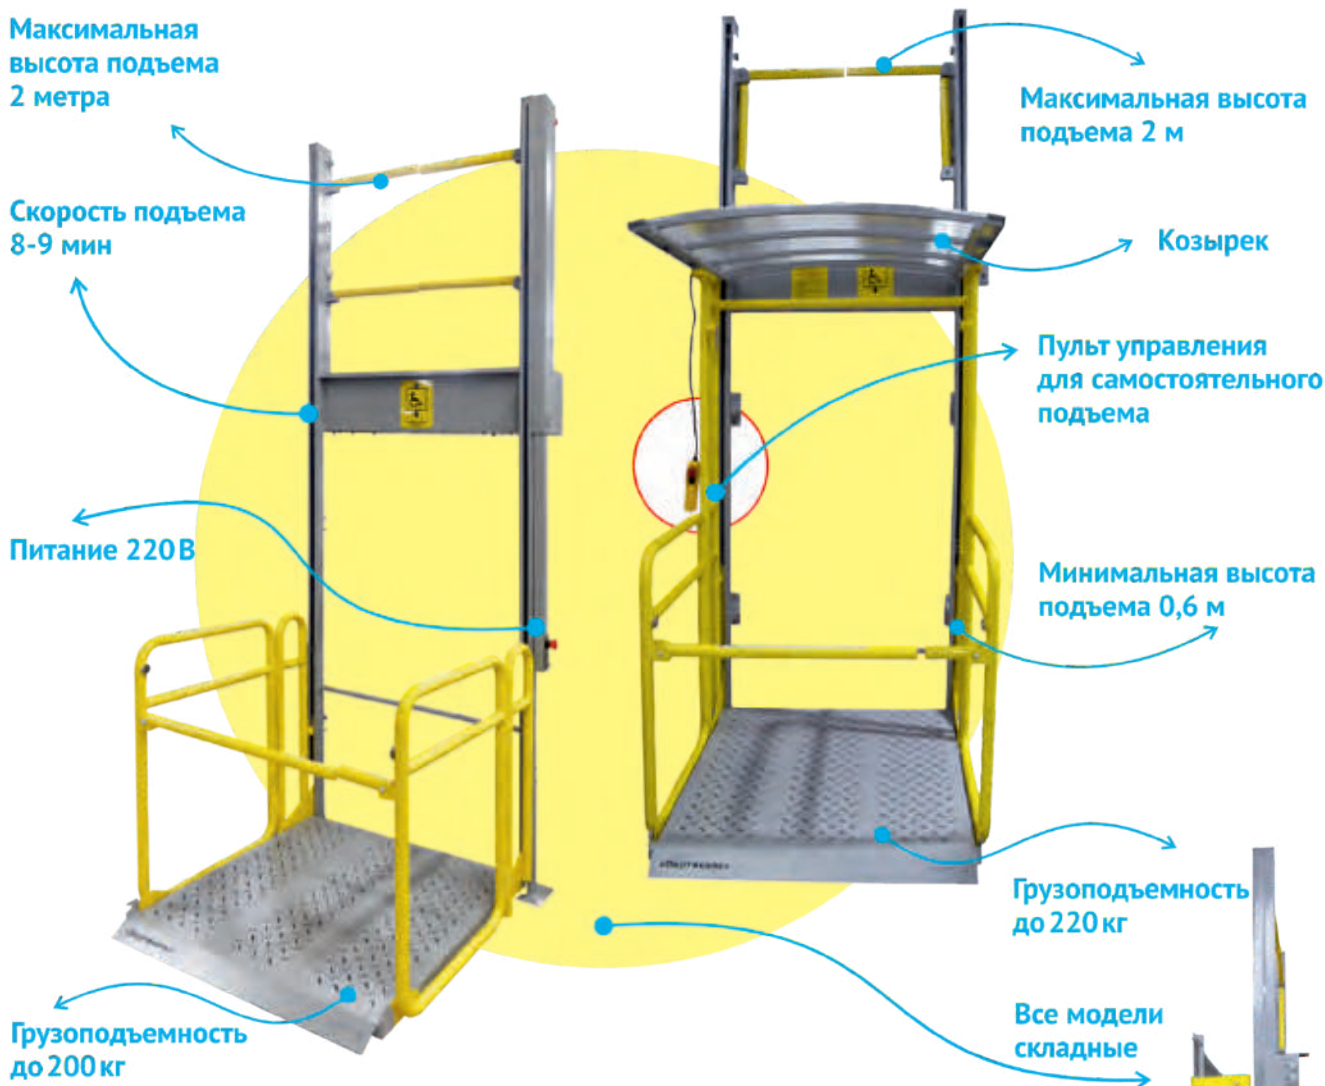

СТАЦИОНАРНЫЕ ПОДЪЕМНИКИ

Подъемник для инвалидов является одним из средств архитектурной доступности пространства для людей с инвалидностью. Гораздо проще воспользоваться подъемной платформой, чем лестичным маршем. Подъемник полностью соответствует всем требованиям безопасности.

ПВТ-1ШР без козырька
Размеры: 1300x3000x250 мм

ПВТ-1ПУ2 без козырька
Размеры: 1300x3000x250 мм

ДЛЯ ВСЕХ
КАТЕГОРИЙ
МГН

**ЗАЩИТА ДВИГАТЕЛЯ
ОТ ПЕРЕГРУЗОК**

**НЕРЖАВЕЮЩАЯ
СТАЛЬ С ПОРОШКОВОЙ
ПОКРАСКОЙ**