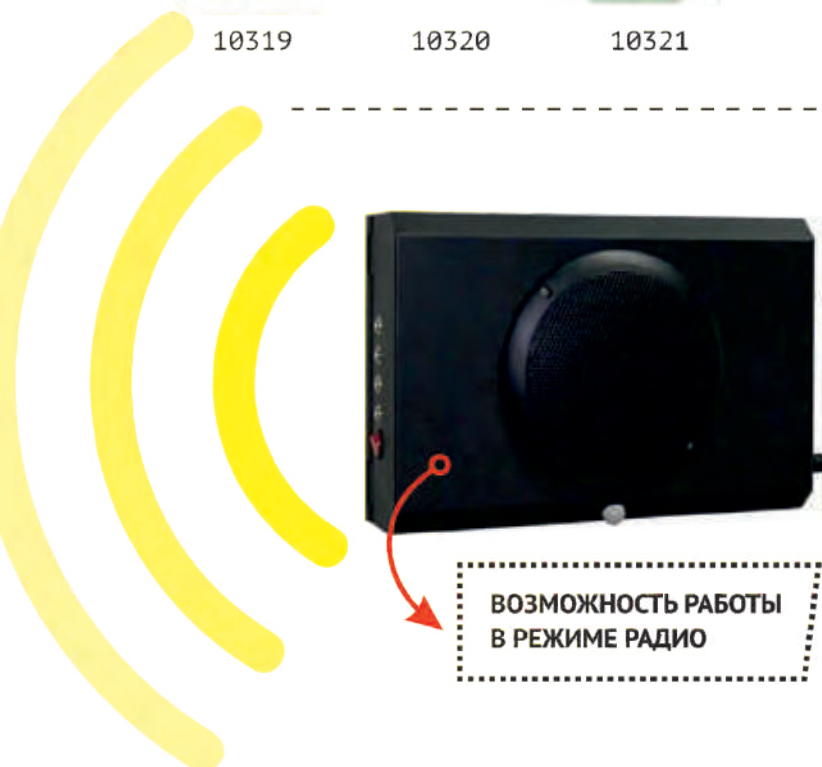

МАЯК «ПЕЛЕНГ»

- ✓ ДОСТУПНА ЗАПИСЬ ФАЙЛОВ ДО 16 ГБ
- ✓ ВСТРОЕННЫЙ ДАТЧИК ДВИЖЕНИЯ
- ✓ АНТИВАНДАЛЬНЫЙ КОРПУС