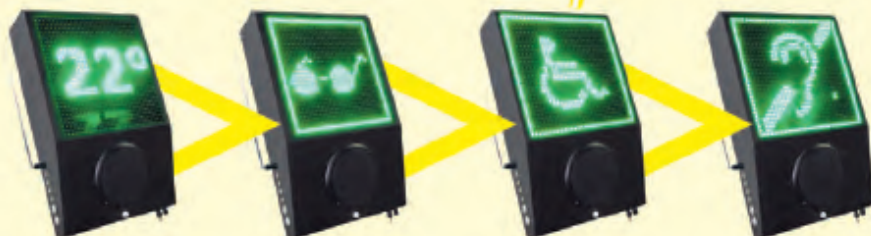

СВЕТОЗВУКОВЫЕ МАЯКИ «ПРИВОД»

Достоинством данного устройства является применение принципа универсального дизайна, что даёт возможность использовать его при навигации не только гражданами с ограничениями по здоровью, но и всеми группами населения.

Данное устройство может воспроизводить попеременно не только основную информацию, но и дополнительно текущее время и температуру воздуха.