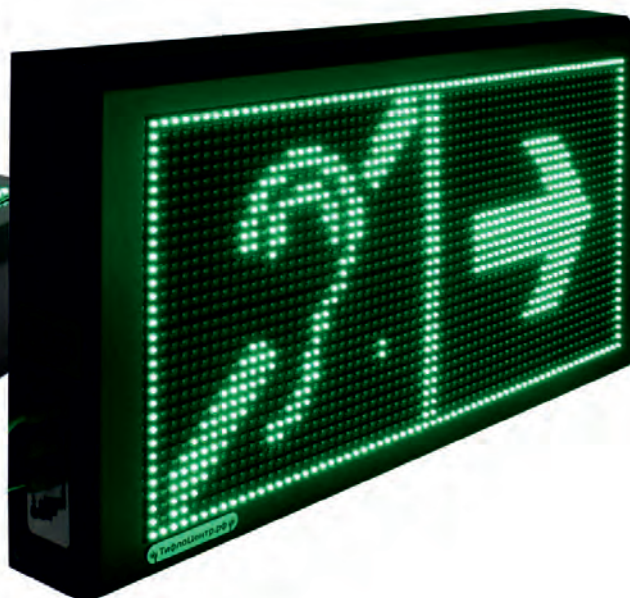

Для улицы

Световой маяк представляет собой яркий информационный индикатор с периодически **меняющейся информацией**, предназначенный для обозначения доступности зданий, определения доступного для МГН входа в здание и адаптированных путей движения МГН.

СВЕТОЗВУКОВОЙ МАЯК «ПРИВОД» – УСТРОЙСТВО, СОВМЕЩАЮЩЕЕ В СЕБЕ ФУНКЦИИ РЕЧЕВОГО ИНФОРМАТОРА И СВЕТОДИОДНОГО ТАБЛО ДЛЯ МГН. ТАКОЙ СВЕТОВОЙ МАЯК БУДЕТ ЗАМЕТЕН С РАССТОЯНИЯ БОЛЕЕ 70 МЕТРОВ, А С РАССТОЯНИЯ 20 МЕТРОВ СТАНОВИТСЯ ВОЗМОЖНЫМ ДЕТАЛЬНО ВОСПРИНИМАТЬ СТАТИЧЕСКУЮ ИЛИ ДИНАМИЧЕСКУЮ ИНФОРМАЦИЮ, ОТОБРАЖАЕМУЮ МАЯКОМ. ОСОБЕННОСТЬЮ ДАННОГО УСТРОЙСТВА ЯВЛЯЕТСЯ ВСТРОЕННЫЙ РЕЧЕВОЙ ИНФОРМАТОР, КОТОРЫЙ АКТИВИРУЕТСЯ ПРИ ПРИБЛИЖЕНИИ ЧЕЛОВЕКА НА РАССТОЯНИЕ 3- 5 МЕТРОВ И НАЧИНАЕТ АВТОМАТИЧЕСКИ ВОСПРОИЗВОДИТЬ ЧЕРЕЗ ВСТРОЕННУЮ АКУСТИЧЕСКУЮ СИСТЕМУ ГОЛОСОВЫЕ СООБЩЕНИЯ О ПРОСТРАНСТВЕННОМ ПОЛОЖЕНИИ, ВОЗМОЖНЫХ ПРЕПЯТСТВИЯХ НА ПУТИ СЛЕДОВАНИЯ, ЛИБО ДРУГУЮ ПРЕДВАРИТЕЛЬНО ЗАПИСАННУЮ НА НЕГО ИНФОРМАЦИЮ.