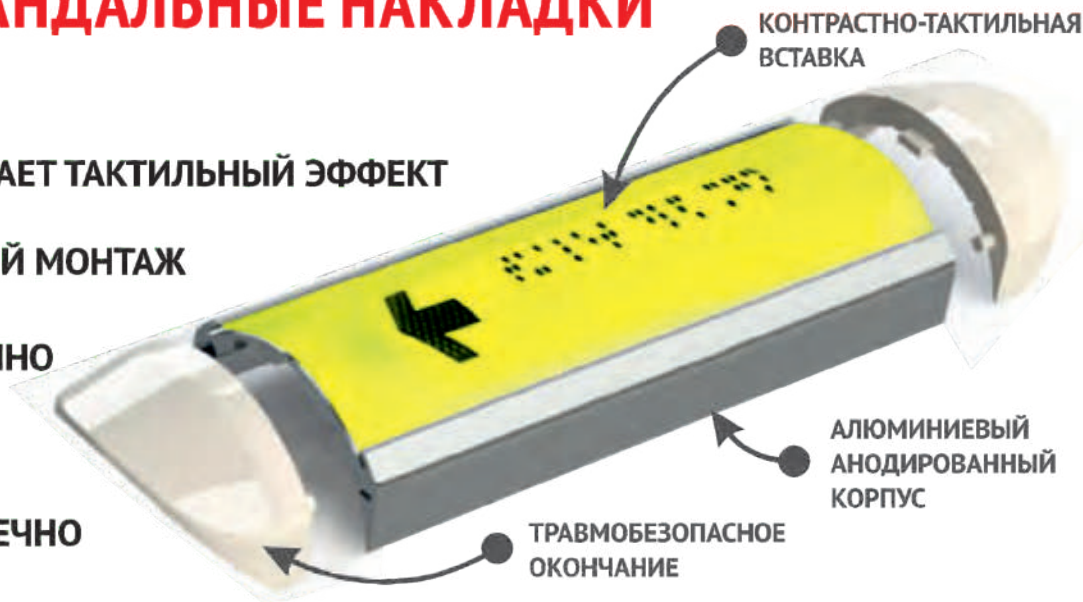

ВСЕ МОДЕЛИ ПРЕДСТАВЛЕНЫ НА САЙТЕ tiflocentre.ru

ДОСТУПНЫ РАЗЛИЧНЫЕ ЦВЕТОВЫЕ РЕШЕНИЯ ПРИ ЗАКАЗЕ ОТ 1000 МЕТРОВ

ТАКТИЛЬНЫЕ НАКЛАДКИ НА ПОРУЧНИ

АНТИВАНДАЛЬНЫЕ НАКЛАДКИ

- ✓ УСИЛИВАЕТ ТАКТИЛЬНЫЙ ЭФФЕКТ
- ✓ БЫСТРЫЙ МОНТАЖ
- ✓ ЭСТЕТИЧНО
- ✓ ПО ГОСТ
- ✓ ДОЛГОВЕЧНО