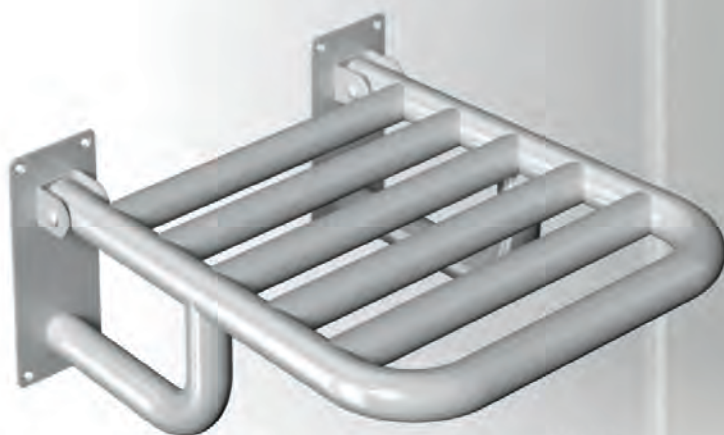

СИДЕНЬЯ ДЛЯ ИНВАЛИДОВ В ДУШЕВЫЕ КАБИНЫ И ВАННЫ

82027