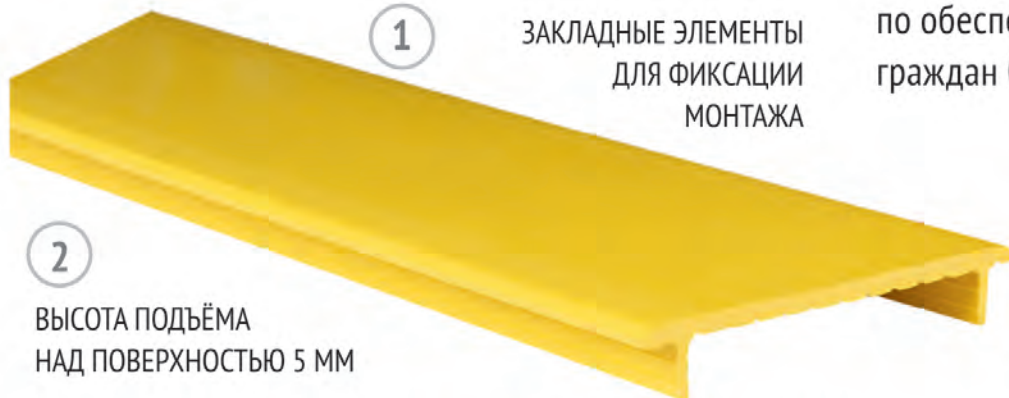

легкий монтаж

морозоустойчива

прочная и удароустойчивая

1

ЗАКЛАДНЫЕ ЭЛЕМЕНТЫ
ДЛЯ ФИКСАЦИИ
МОНТАЖА

2

ВЫСОТА ПОДЪЁМА
НАД ПОВЕРХНОСТЬЮ 5 ММ

- ✓ ПРОЧНЫЙ
- ✓ ПО ГОСТ 52875
- ✓ от -60° до + 60°С