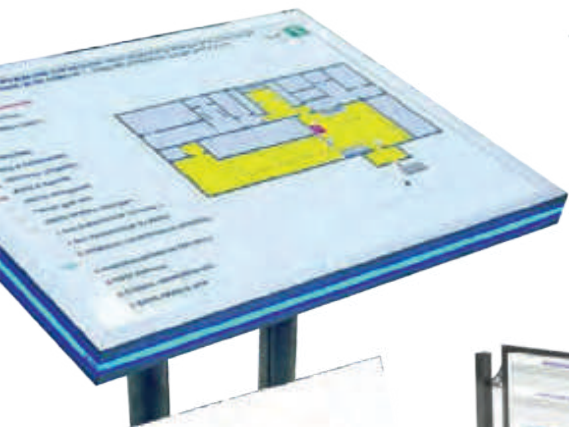

10066-1

Стойка горизонтальная напольная, наклонная, 470 x 610 мм

10035-2

Стойка вертикальная напольная, наклонная 470x610 мм

10077

Стойка горизонтальная напольная, наклонная с поручнем 470x610 мм

- Тактильные стойки и стенды -