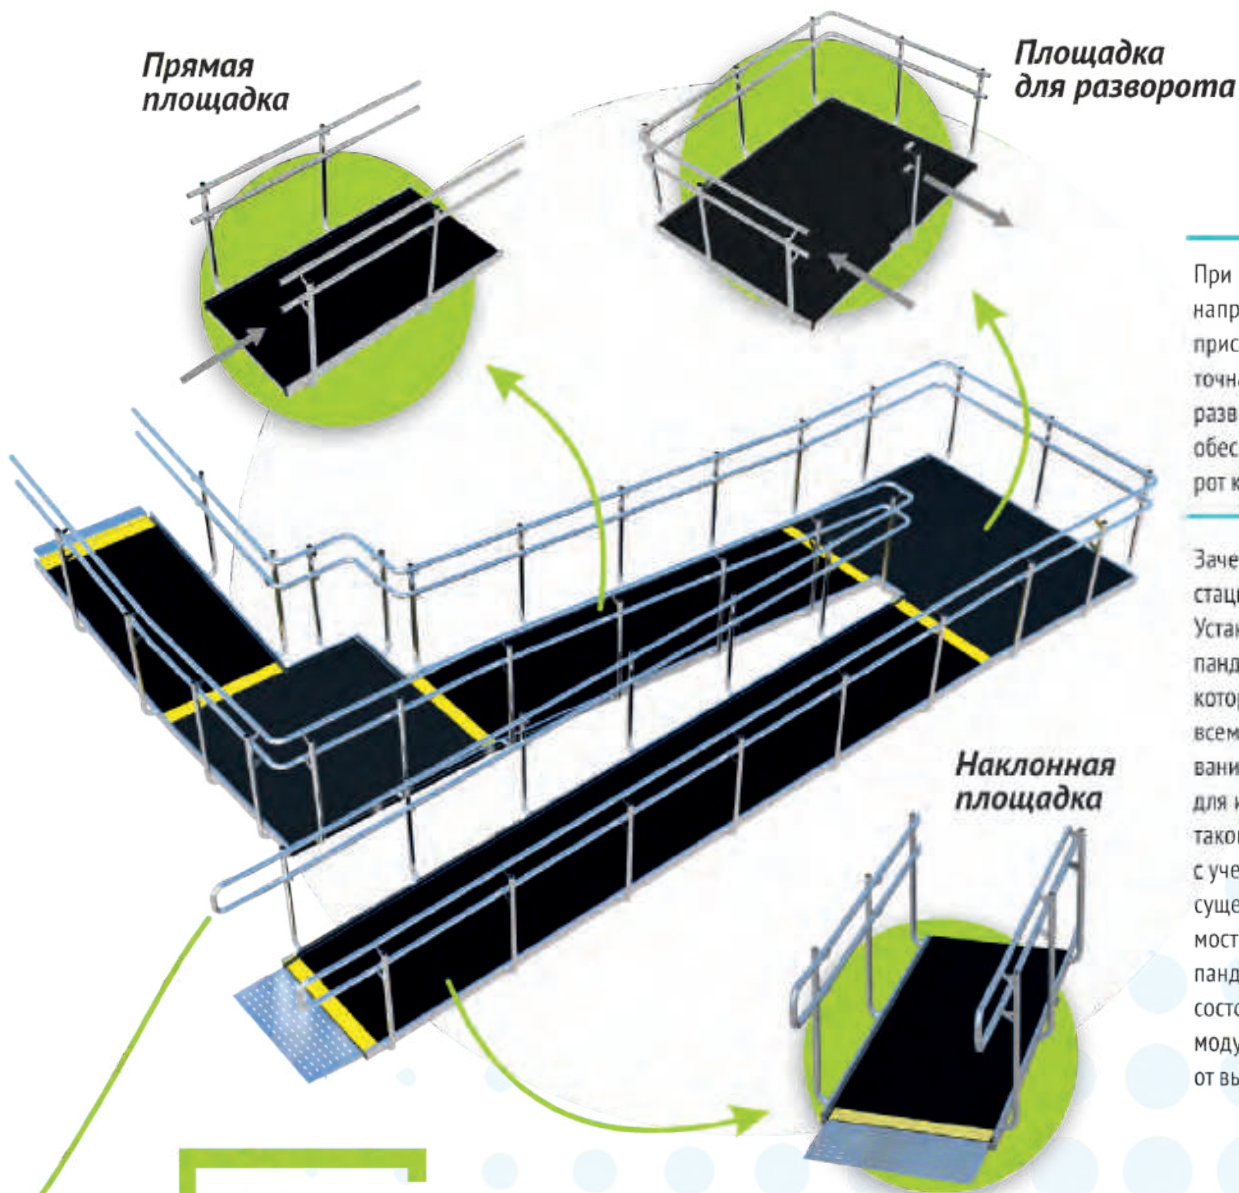

Поручни изготавливаются из нержавеющей стали высокого качества.

При каждом изменении направления пандуса присутствует промежуточная горизонтальная разворотная площадка, обеспечивающая поворот кресла-коляски.