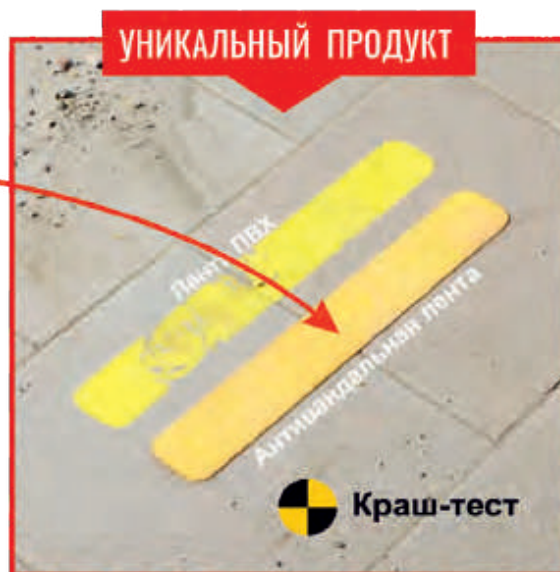

10480-H50-R5

ФОТОЛЮМИНЕСЦЕНТНАЯ ЛЕНТА

КОНТРАСТНАЯ АНТИВАНДАЛЬНАЯ ЛЕНТА

- ✓ ПРОЧНОСТЬ И ИЗНОСОСТОЙКОСТЬ
- ✓ СООТВЕТСТВИЕ ГОСТ Р 52875
- ✓ ЛЕГКОСТЬ МОНТАЖА

Материал: твердый PVC

50416-H50-R5

Смотрите на YouTube канале
Тифлоцентра Вертикаль

ТАКТИЛЬНЫЕ НАКЛАДКИ

Применяются для разметки путей передвижения и маркировки ступеней. Обладают тактильным и противоскользящим эффектом, обеспечивая безопасность слепым и totally незрячим людям.

ВСЕ МОДЕЛИ ПРЕДСТАВЛЕНЫ
НА САЙТЕ tiflocentre.ru