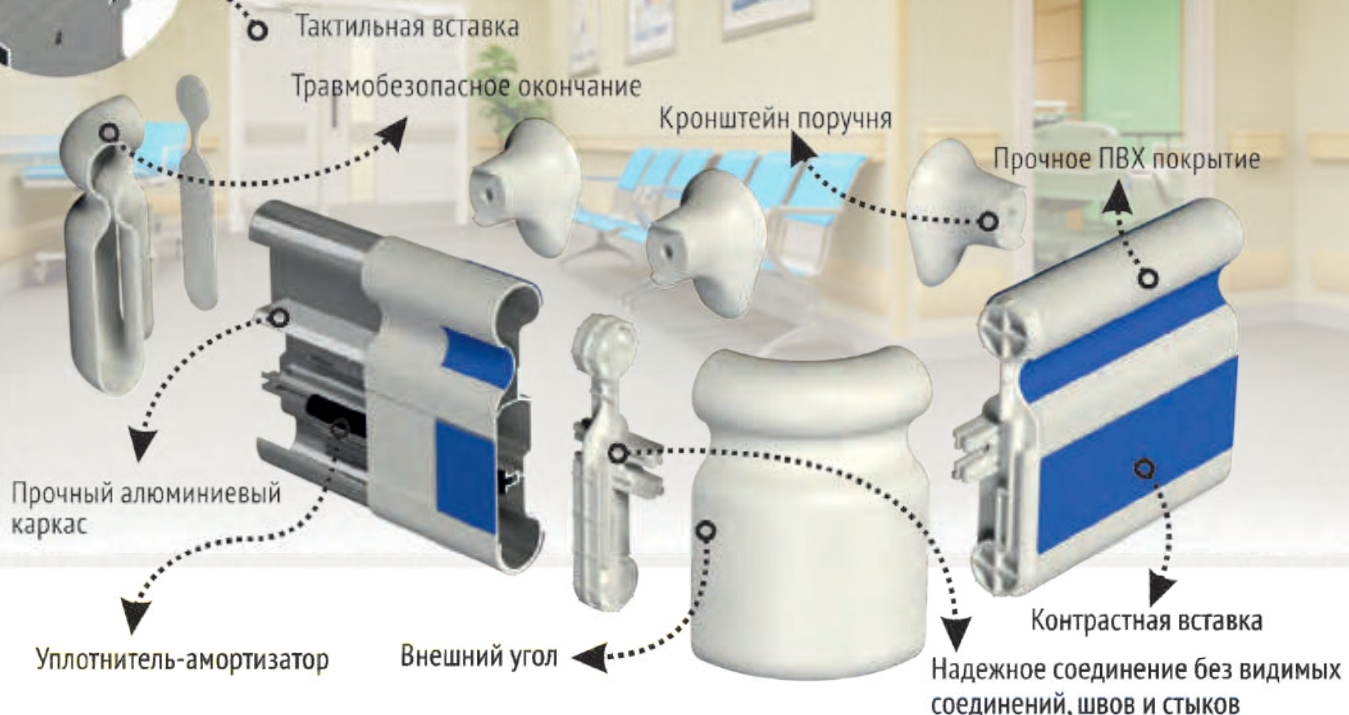

ПОРУЧНИ-ОТБойНИКИ

СДЕЛАНО В РОССИИ!

УНИВЕРСАЛЬНАЯ СЕРИЯ «ГОРИЗОНТ»

2 в 1 ОПОРНОЕ УСТРОЙСТВО И ОТБойНИК

БЫСТРАЯ УСТАНОВКА