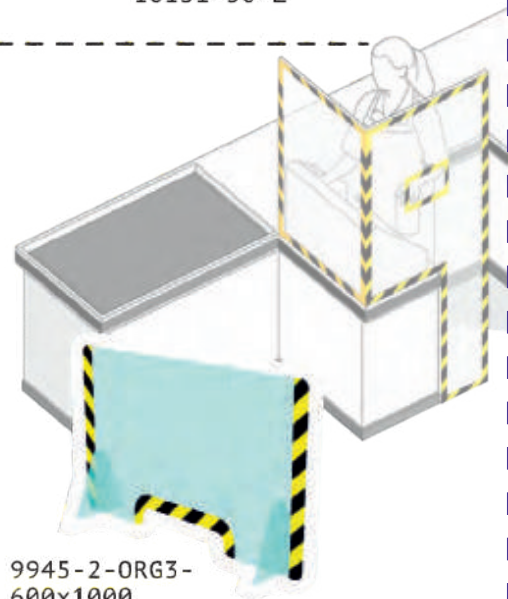

9943-9-320x320-ES

9943-4-320x320-ES

9943-3-300x300-ES

11020

9946-1-PET-250x300

9946-2-PET-180x300

Защитные экраны предназначены для безопасного контакта между работником и клиентом. Продукция изготавливается из высокопрочного противоударного материала – монолитного оргстекла с помощью технологии лазерной резки.