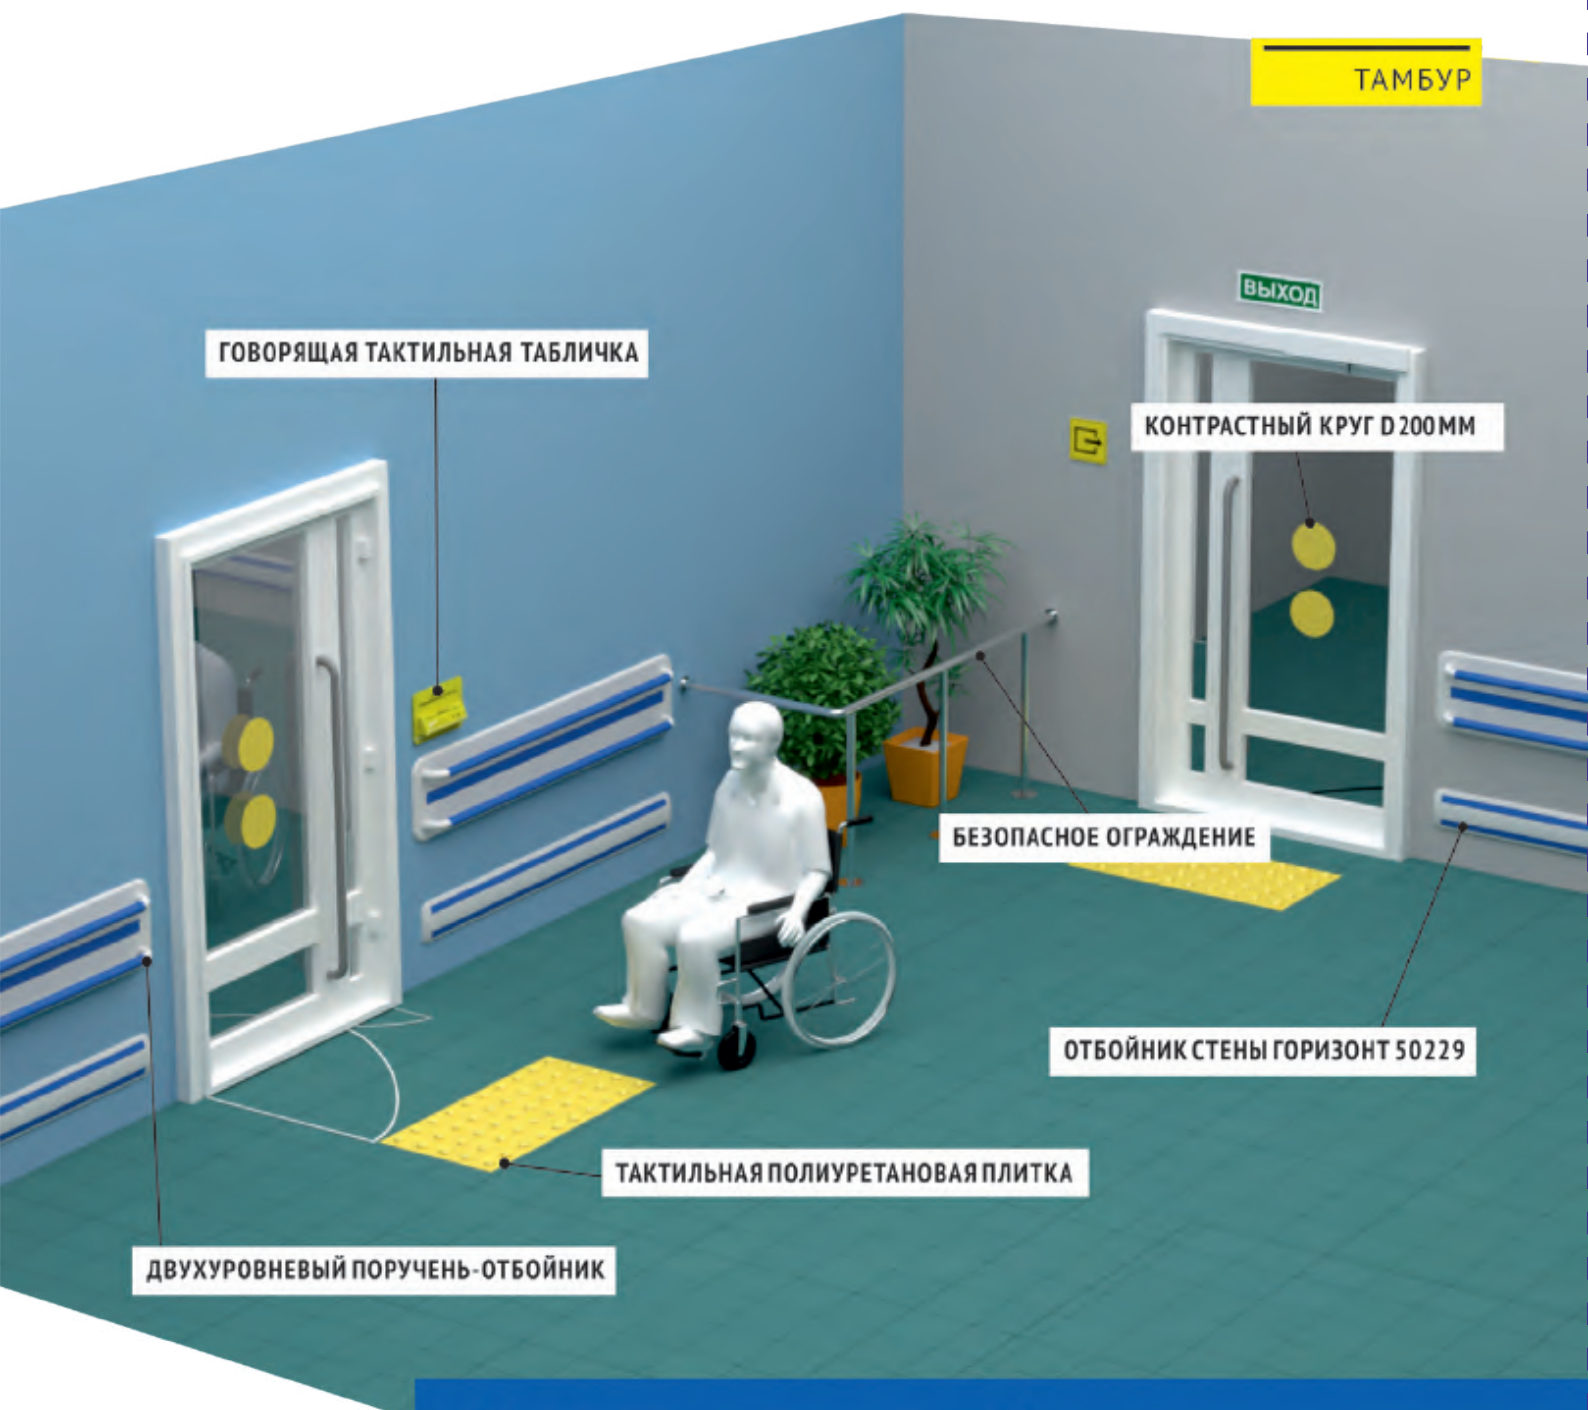

СУШИЛКИ ДЛЯ ЛЮДЕЙ
С ОГРАНИЧЕННЫМИ
ВОЗМОЖНОСТЯМИ

СЕНСОРНЫЙ ДОЗАТОР
ЖИДКОГО МЫЛА

СЕНСОРНЫЙ СМЕСИТЕЛЬ

ОПОРНЫЙ ПОРУЧЕНЬ

СИДЕНЬЕ ОТКИДНОЕ ДЛЯ ИНВАЛИДОВ

КРЮЧОК ДЛЯ КОСТЫЛЕЙ

ПОРУЧЕНЬ ДЛЯ ВАННЫ, УГЛОВОЙ

КНОПКА ВЫЗОВА ПОМОЩИ

ПРИСТЕННЫЙ ПОРУЧЕНЬ ГОРИЗОНТ-50230

Лестница

СКАЧАТЬ ТЕХНИЧЕСКОЕ ЗАДАНИЕ НА САЙТЕ
ТифлоЦентр.рф

ПОРУЧНИ ИЗ НЕРЖАВЕЮЩЕЙ СТАЛИ

ТАКТИЛЬНЫЕ ПИКТОГРАММЫ

Тамбур

Класс

АДАПТИВНАЯ СИСТЕМА ОПОВЕЩЕНИЯ
«СУРДОЦЕНТР»