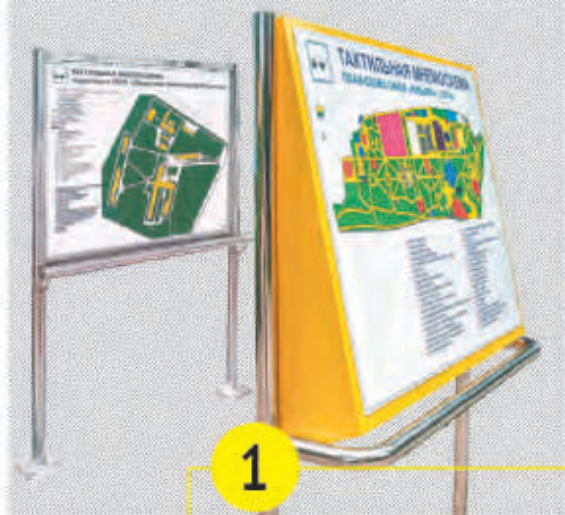

ПАТЕНТЫ

СЕРТИФИКАТЫ

Наша продукция выпускается в соответствии с ГОСТом. Качество подтверждено сертификатами, а наши технологии охраняются патентами на изобретения.

ТАКТИЛЬНЫЕ МНЕМОСХЕМЫ

Это специальные рельефно-графические планы помещений или территорий, выполненные тактильным способом с применением шрифта Брайля. Наличие и размещение мнемосхем в помещении обязательно и регламентируется нормативным документом СП 136.13330. Каждая из мнемосхем комплектуется сертификатом качества и паспортом с присвоением серийного номера.

Оргстекло от 8 до 10 мм

Тактильная поверхность является основным критерием оценки качества тифлотехнического средства. Важно обеспечить необходимый тактильный эффект изделия, который прослужит долгие годы, не утратив свой функционал!

 **интегрированная
система вызова помощи**

Тактильно-графические указатели – разработка незрячих специалистов Тифлоцентра «Вертикаль».

1 Для парковой зоны

Тактильные мнемосхемы для парковых зон и открытых территорий отличаются большими размерами, по сравнению со схемами для помещений. Схемы оборудования комплектуются специальными стойками из нержавеющей стали марки AISI 304.