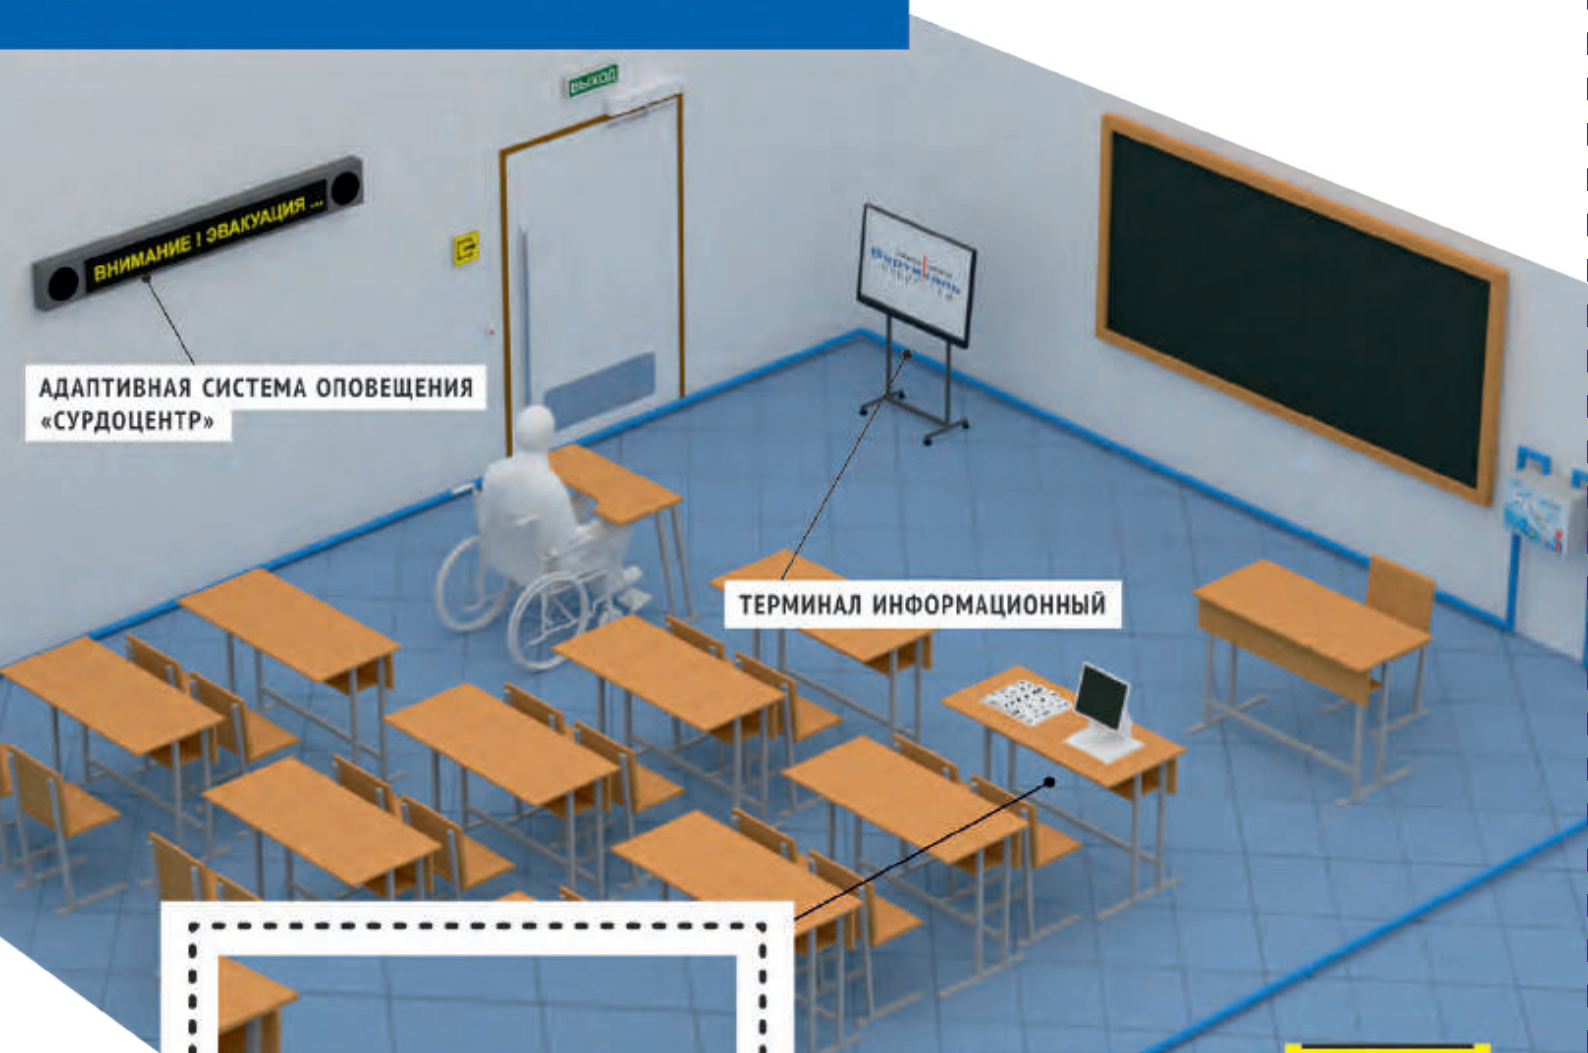

Класс

АДАПТИВНАЯ СИСТЕМА ОПОВЕЩЕНИЯ
«СУРДОЦЕНТР»

ТЕРМИНАЛ ИНФОРМАЦИОННЫЙ