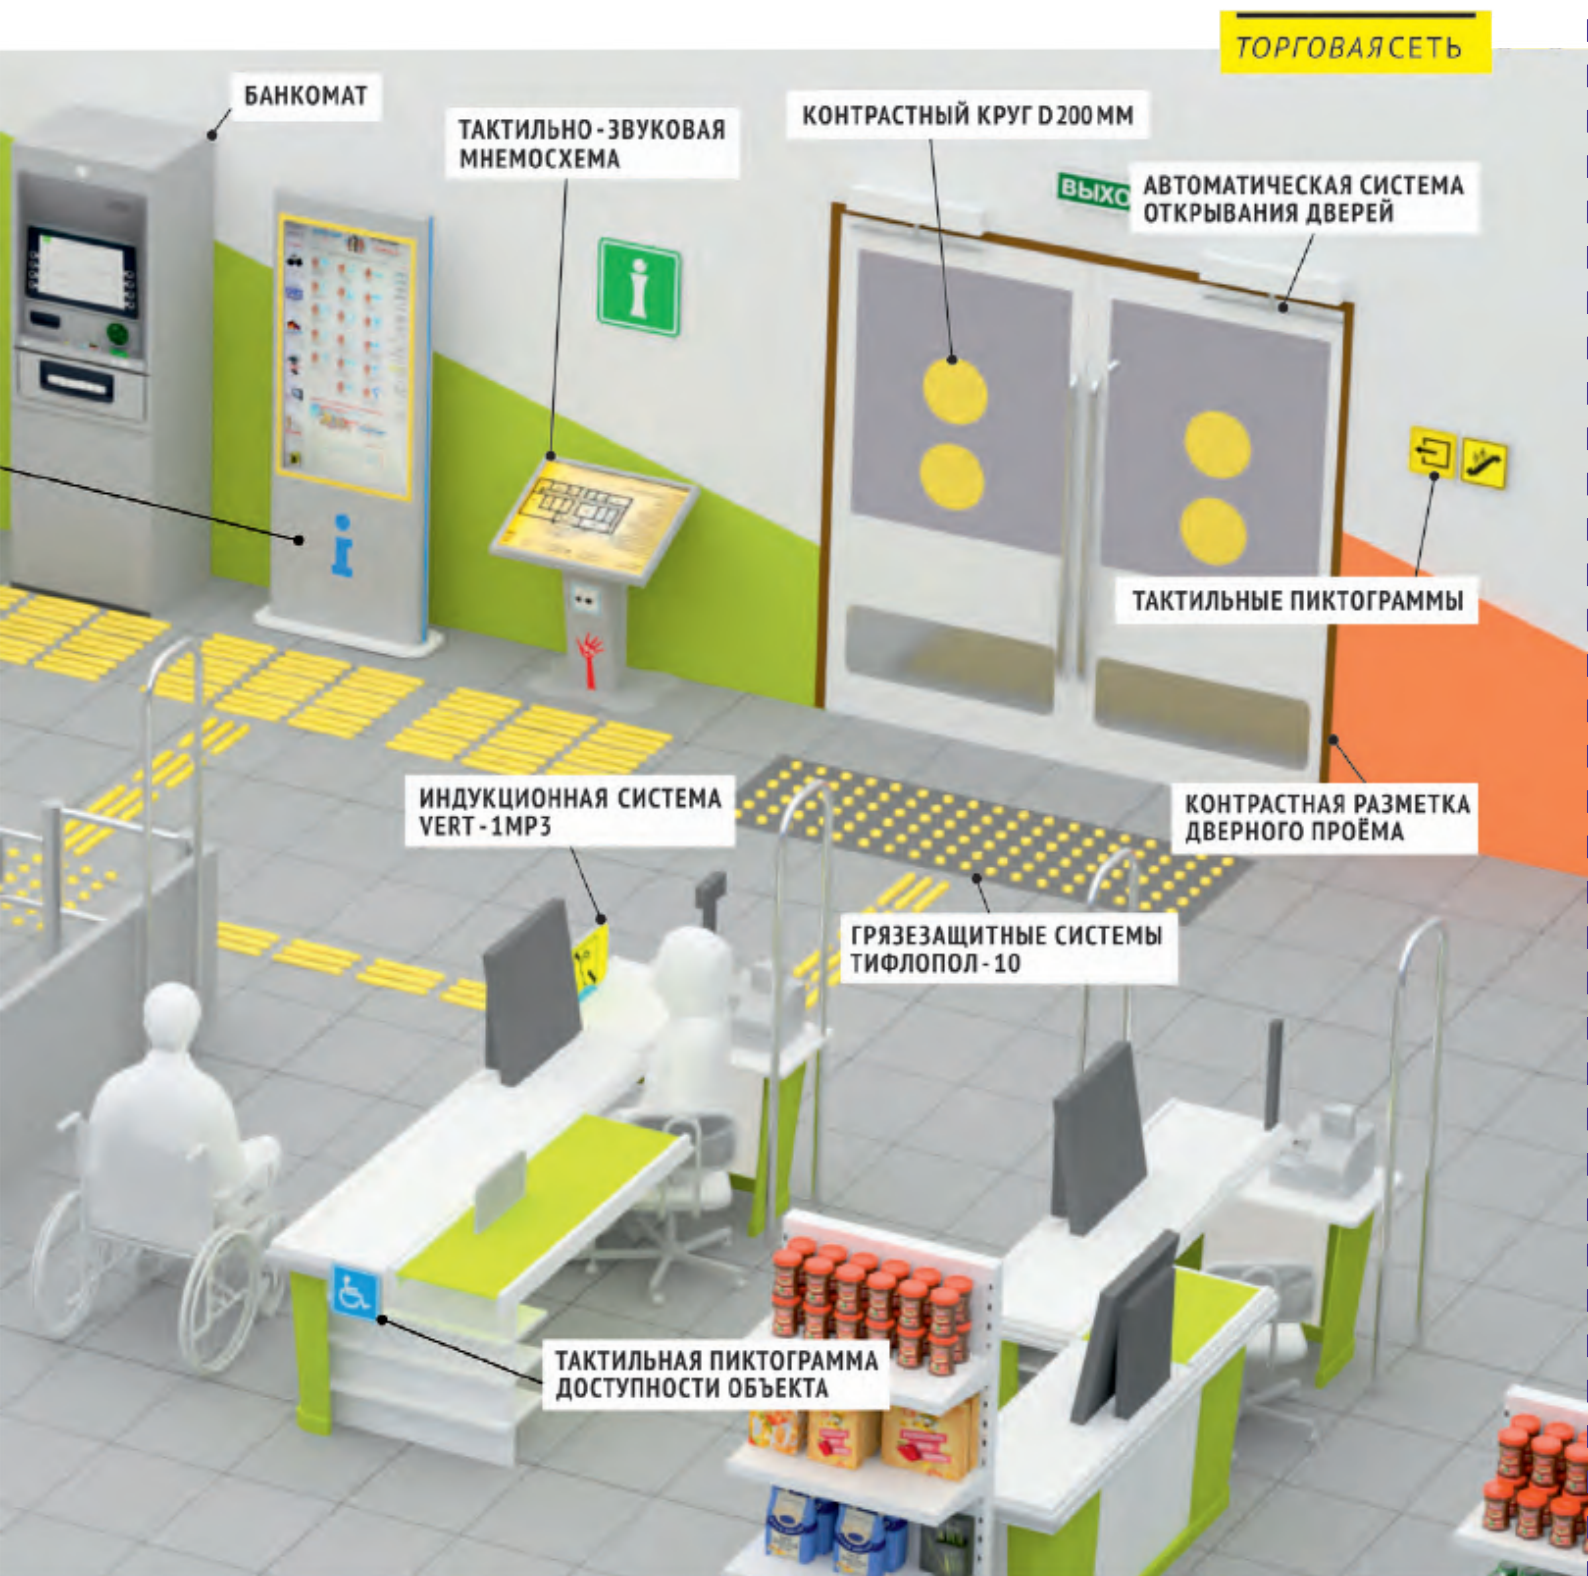

СКАЧАТЬ ТЕХНИЧЕСКОЕ ЗАДАНИЕ НА САЙТЕ

ТифлоЦентр.рф