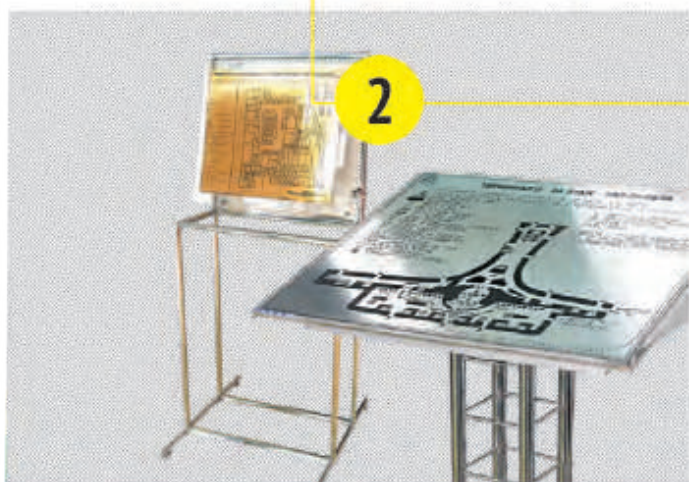

Тактильно-графические указатели – разработка незрячих специалистов Тифлоцентра «Вертикаль».

1 Для парковой зоны

Тактильные мнемосхемы для парковых зон и открытых территорий отличаются большими размерами, по сравнению со схемами для помещений. Схемы оборудования комплектуются специальными стойками из нержавеющей стали марки AISI 304.

2 Для помещения

В соответствии со сводом правил СП136.13330 тактильная мнемосхема для помещения размещается на расстоянии не далее 4-х метров от входа с правой стороны. Для каждого этажа и входа разрабатывается отдельная мнемосхема.

3 Для перекрестков

Тактильные мнемосхемы для перекрестков применяются как отдельные независимые схемы, так и в комплексе, дополняя схемы ориентирования на большой территории (парковая зона, музей, вокзал).

4 Для санузлов или комнаты

Тактильные мнемосхемы для санузлов являются недорогим и неотъемлемым решением при адаптации туалетов для слепых и слабовидящих людей по программе «Доступная среда», ведь именно в санузле особо остро встает вопрос о пространственном ориентировании человека с ограниченной функцией зрения без посторонней помощи.

Тактильная мнемосхема с интегрированной системой вызова помощи помогает не только ориентироваться в пространстве, но и в случае необходимости вызвать сотрудника для оказания помощи.