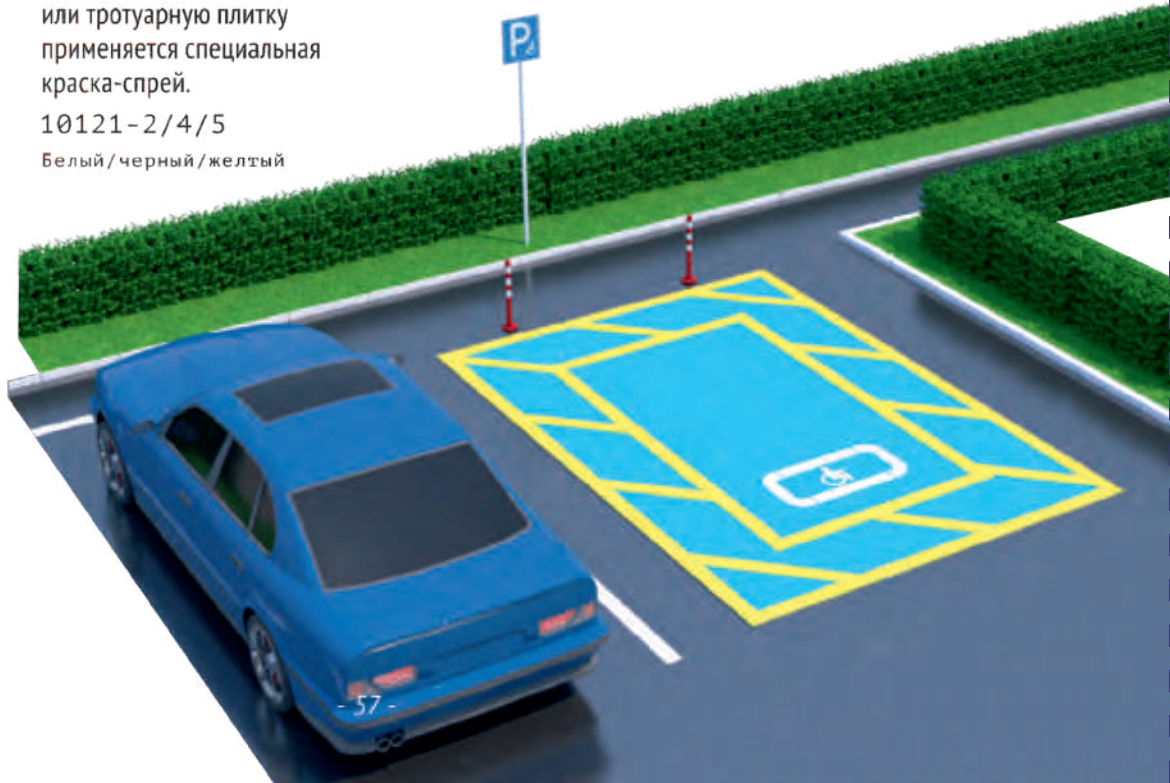

ОГРАНИЧИТЕЛЬ- НЫЙ СТОЛБИК

Предназначен
для предотвращения
заезда транспортных
средств на пути
движения МГН.

10120-1

Оградительный столбик
Высота 490 мм, оранж.

10120-2

Оградительный столбик
Высота 750 мм, оранж.