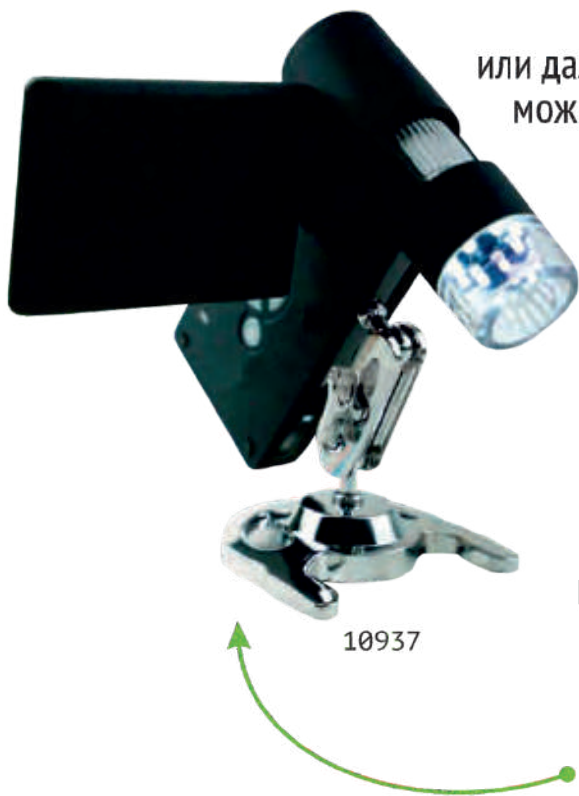

УВЕЛИЧИТЕЛИ

В современных реалиях жизни дети с малых лет приучены к гаджетам и работе за компьютером. По статистике, **нарушения зрения** наблюдается у **4% первоклассников**. А каждый четвертый школьник в 6-м классе становится близоруким или дальнозорким. **Чтобы избежать ухудшения зрения** можно воспользоваться специальными приборами.