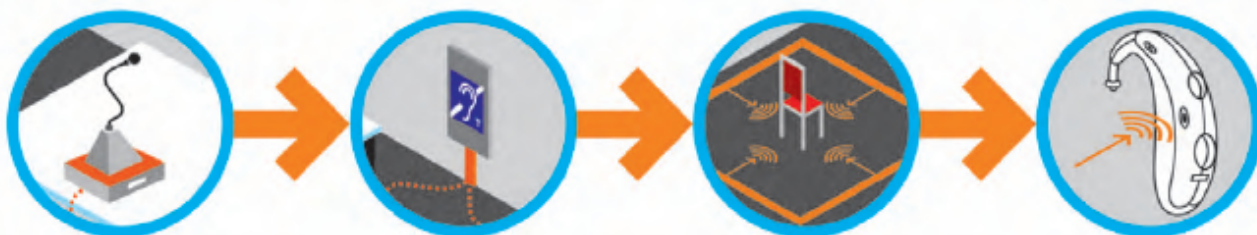

10853-М

10853-D

НЕ ТРЕБУЕТ ПОДКЛЮЧЕНИЯ К ЛИФТУ

Главный плюс системы в том, что она не затрагивает лифтовое оборудование внутри. Система состоит из датчиков (меток), которые устанавливаются на этаже, и звукового маяка, монтируемого внутри лифтовой кабины. Лифтовой маяк выполнен в антивандальном стальном корпусе, внутри которого находится флеш-карта для записи голосовых сообщений (до 99 этажей).

РЕКОМЕНДОВАНО ОБЩЕСТВОМ СЛЕПЫХ

ИНДУКЦИОННЫЕ СИСТЕМЫ

СДЕЛАНО
В
РОССИИ

ДЛЯ КОМФОРТНОГО ВОСПРИЯТИЯ ИНФОРМАЦИИ
СЛАБОСЛЫШАЩИМИ ЛЮДЬМИ

Индукционная система

Система образует индукционное поле, а люди со слуховыми аппаратами, находящиеся в зоне действия этого поля, получают звуковую информацию без посторонних шумов и помех, что позволяет наиболее четко распознать речь собеседника.

С помощью индукционной системы происходит преобразование акустического сигнала (голосового) или электрического аудиосигнала (громкая связь) в электромагнитный сигнал, который без проводов попадает на катушку слухового аппарата. Поэтому в области действия панели получаемая информация будет всегда разборчивой.