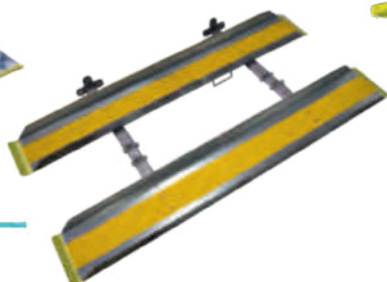

С 10480-Н50 по 10480-Н150

▶ ЛЕНТА ФОТОЛЮМИНЕСЦЕНТНАЯ

С 10480-Н50 по 10480-Н150

МОБИЛЬНЫЕ ПАНДУСЫ

ПЕРЕКАТНЫЕ ПАНДУСЫ

Металлический пандус перекатного типа и толщиной 3 мм выдерживает нагрузку до 250 кг. Данное устройство предназначено для инвалидов, имеющих нарушения опорно-двигательного аппарата. С его помощью человек с ограниченными физическими возможностями может свободно преодолевать препятствия высотой более 4 см. Перекатные пандусы представляют собой пологую наклонную площадку, выполненную из алюминия, по которой коляска преодолевает пороги. Для обеспечения безопасности самостоятельного перемещения инвалида на коляске в любых условиях, поверхность пандуса выполняется рифленой.