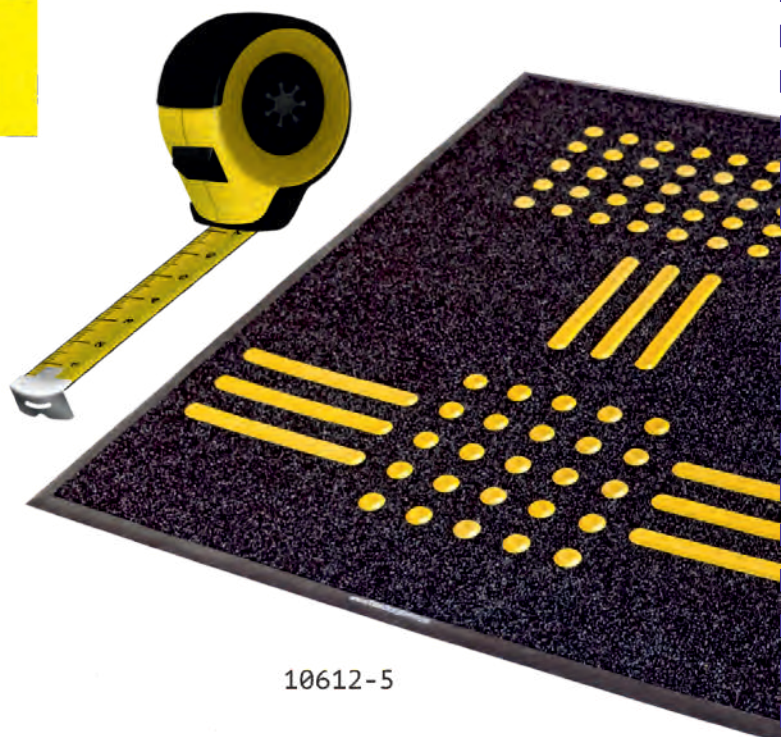

10612-5

ТифлоПол-8

Особенность серии – увеличенный в 2,5 раза объем воды, который покрытие может принять на квадратный метр