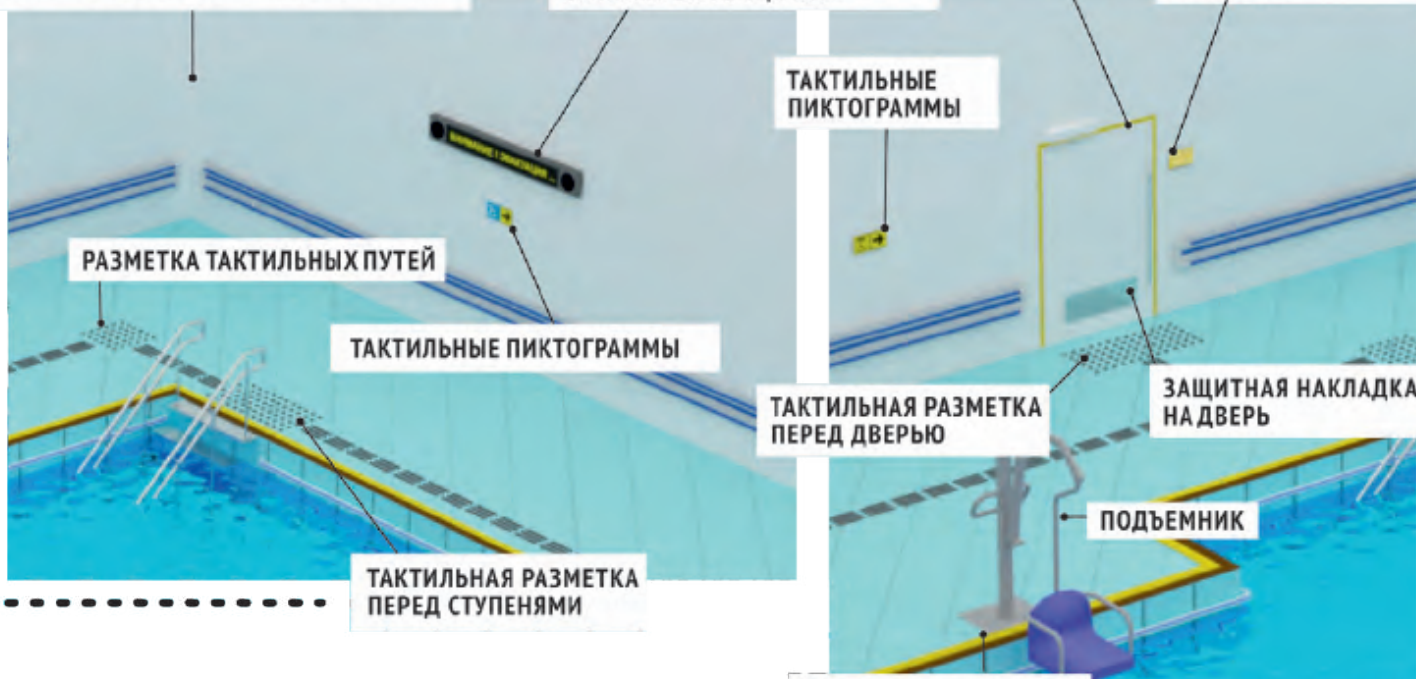

ТАКТИЛЬНАЯ РАЗМЕТКА
ЗОНА ВНИМАНИЯ

ТАКТИЛЬНАЯ РАЗМЕТКА
ПЕРЕД ДВЕРЬЮ

НАПРАВЛЕНИЕ ДВИЖЕНИЯ
ТАКТИЛЬНАЯ РАЗМЕТКА

ИНДУКЦИОННАЯ СИСТЕМА
VERT-80 ЛОКАТОР

Музей

Бассейн

СКАЧАТЬ ТЕХНИЧЕСКОЕ ЗАДАНИЕ НА САЙТЕ
ТифлоЦентр.рф

ДВУХУРОВНЕВЫЙ ПОРУЧЕНЬ ГОРИЗОНТ

«СУРДОЦЕНТР» АДАПТИВНАЯ СИСТЕМА ОПОВЕЩЕНИЯ

ГОВОРЯЩАЯ ТАКТИЛЬНАЯ ТАБЛИЧКА

РАЗМЕТКА ТАКТИЛЬНЫХ ПУТЕЙ ЗОНА ВНИМАНИЯ

ТАКТИЛЬНАЯ РАЗМЕТКА ПОЛЕ ВНИМАНИЯ

ТАКТИЛЬНАЯ ПИКТОГРАММА ДОСТУПНОСТИ ОБЪЕКТА