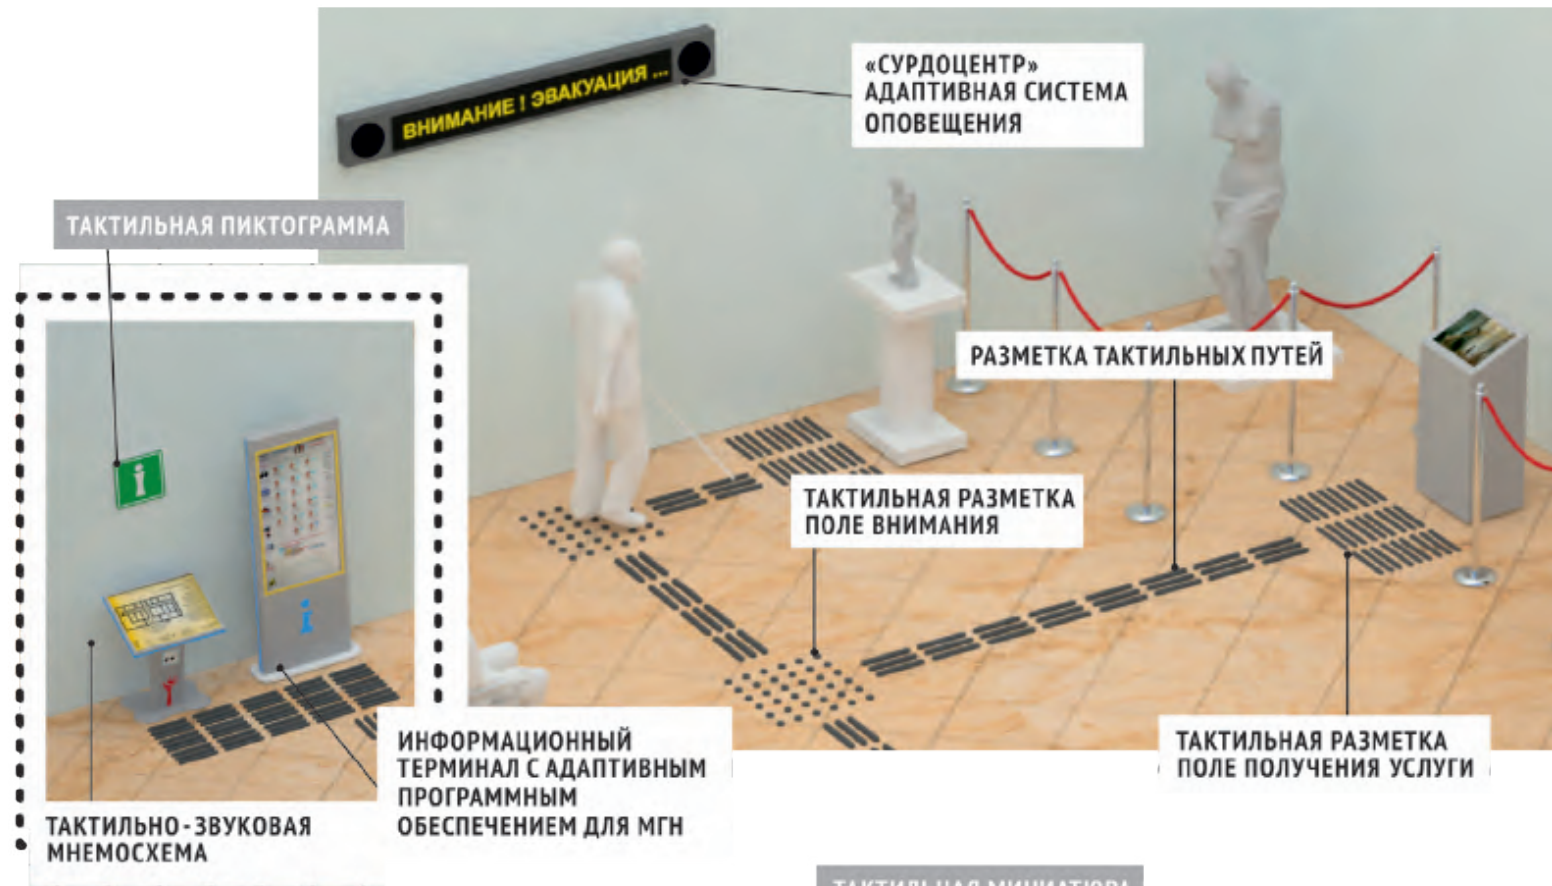

ТАКТИЛЬНАЯ РАЗМЕТКА
ЗОНА ВНИМАНИЯ

ТАКТИЛЬНАЯ РАЗМЕТКА
ПЕРЕД ДВЕРЬЮ

НАПРАВЛЕНИЕ ДВИЖЕНИЯ
ТАКТИЛЬНАЯ РАЗМЕТКА

ИНДУКЦИОННАЯ СИСТЕМА
VERT-80 ЛОКАТОР

Музей

Бассейн

СКАЧАТЬ ТЕХНИЧЕСКОЕ ЗАДАНИЕ НА САЙТЕ
ТифлоЦентр.рф